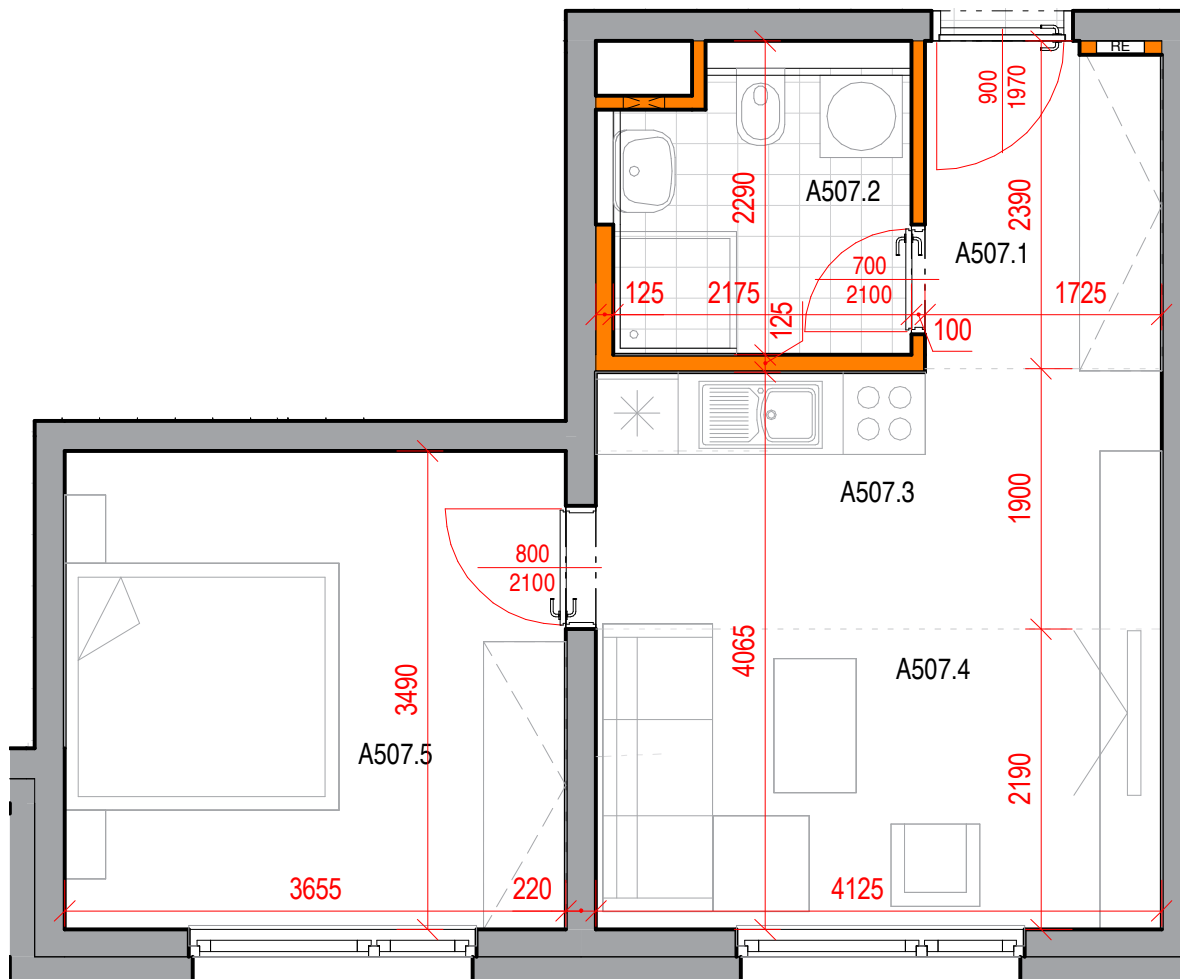

A507

A01

2-izbový

5. nadzemné podlažie

Rozmery vo výkrese uvádzajú hrúbky
stavebných konštrukcií pred ich omietaním.

Celkové výmery bytov, apartmánov a loggií
sú predbežné, budú upresnené po expedícii
realizačného projektu.

Developer

lucron.
Budova STEIN2
Legionárska 1
811 07 Bratislava

Predajcovia

Lenka Valentovičová
Bc. Peter Fridel
+421 903 656 650
arboria@arboria.sk