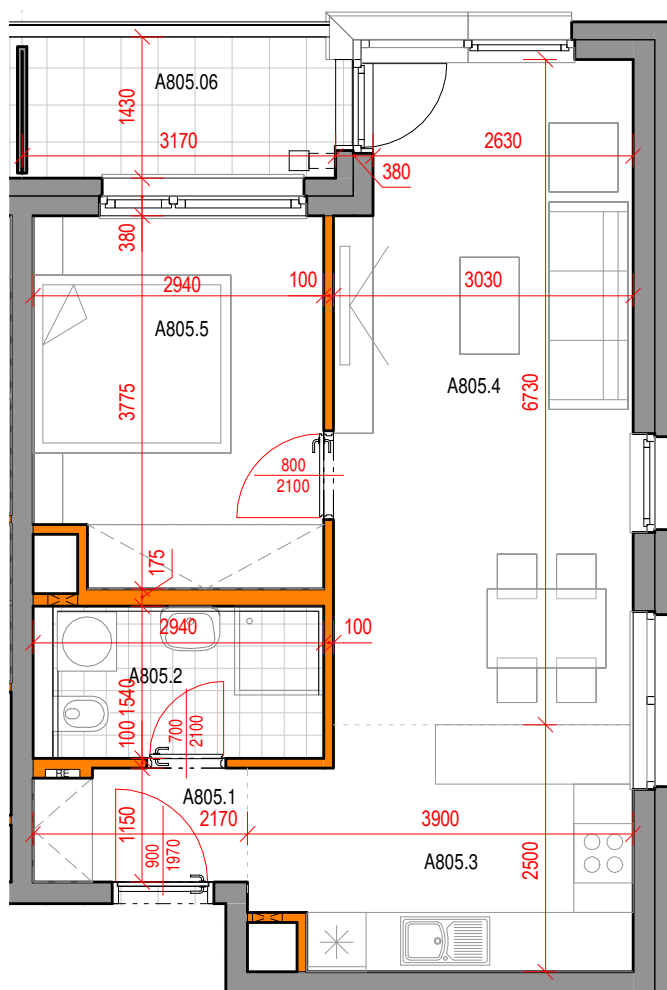

Byt

Dom

A805

A01

2-izbový

8. nadzemné podlažie

Legenda miestností

A805.1	Vstupná hala	2,44 m ²
A805.2	Kúpeľňa+WC	4,53 m ²
A805.3	Kuchyňa	9,01 m ²
A805.4	Obývací izba	19,76 m ²
A805.5	Izba	10,74 m ²
Výmera interiéru		46,48 m²
A805.06	Loggia	4,53 m ²
Celková výmera		51,01 m²

Rozmery vo výkrese uvádzajú hrúbky stavebných konštrukcií pred ich omietaním.

Celkové výmery bytov, apartmánov a loggií sú predbežné, budú upresnené po expedícii realizačného projektu.

**Developer**

lucron.
Budova STEIN2
Legionárska 1
811 07 Bratislava