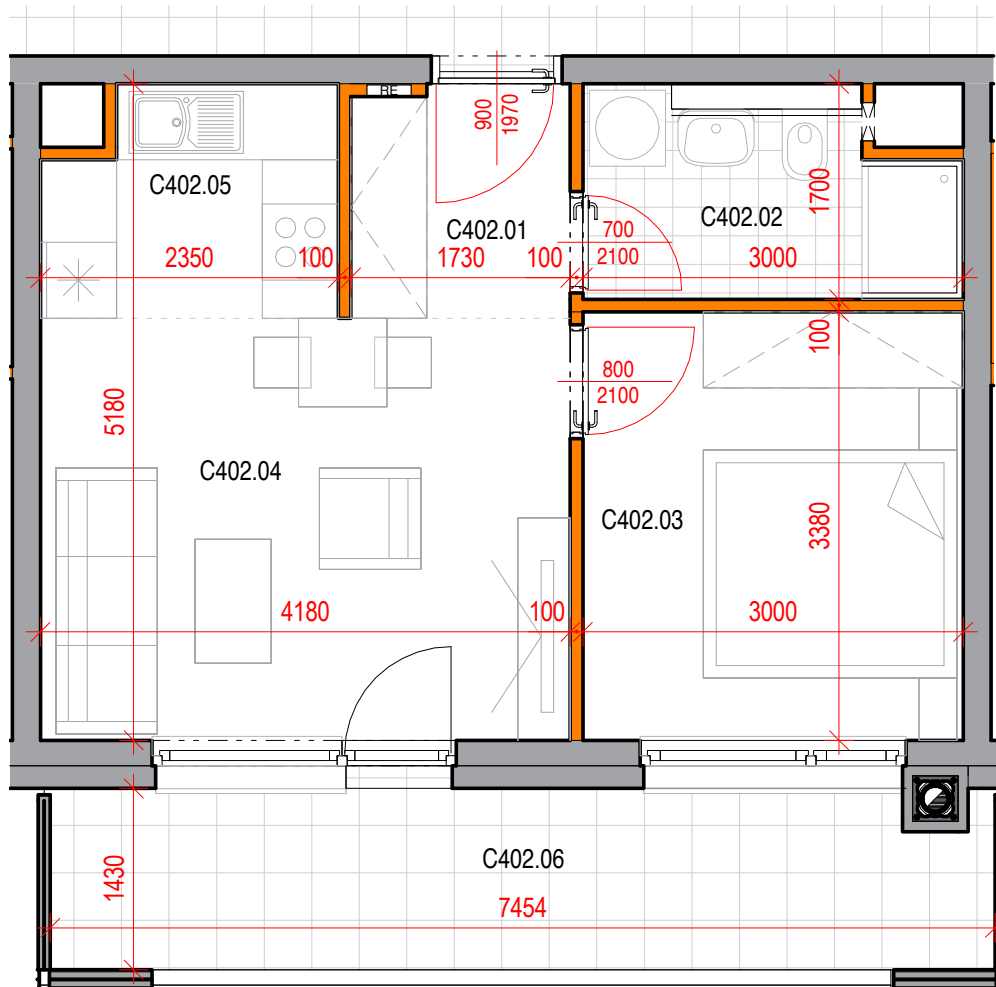

2-izbový

4. nadzemné podlažie

Rozmery vo výkrese uvádzajú hrúbky stavebných konštrukcií pred ich omietaním.

Celkové výmery bytov, apartmánov a loggií sú predbežné, budú upresnené po expedícii realizačného projektu.

Developer

lucron.
Budova STEIN2
Legionárska 1
811 07 Bratislava

Predajcovia

Lenka Valentovičová
Bc. Peter Fridel
+421 903 656 650
arboria@arboria.sk