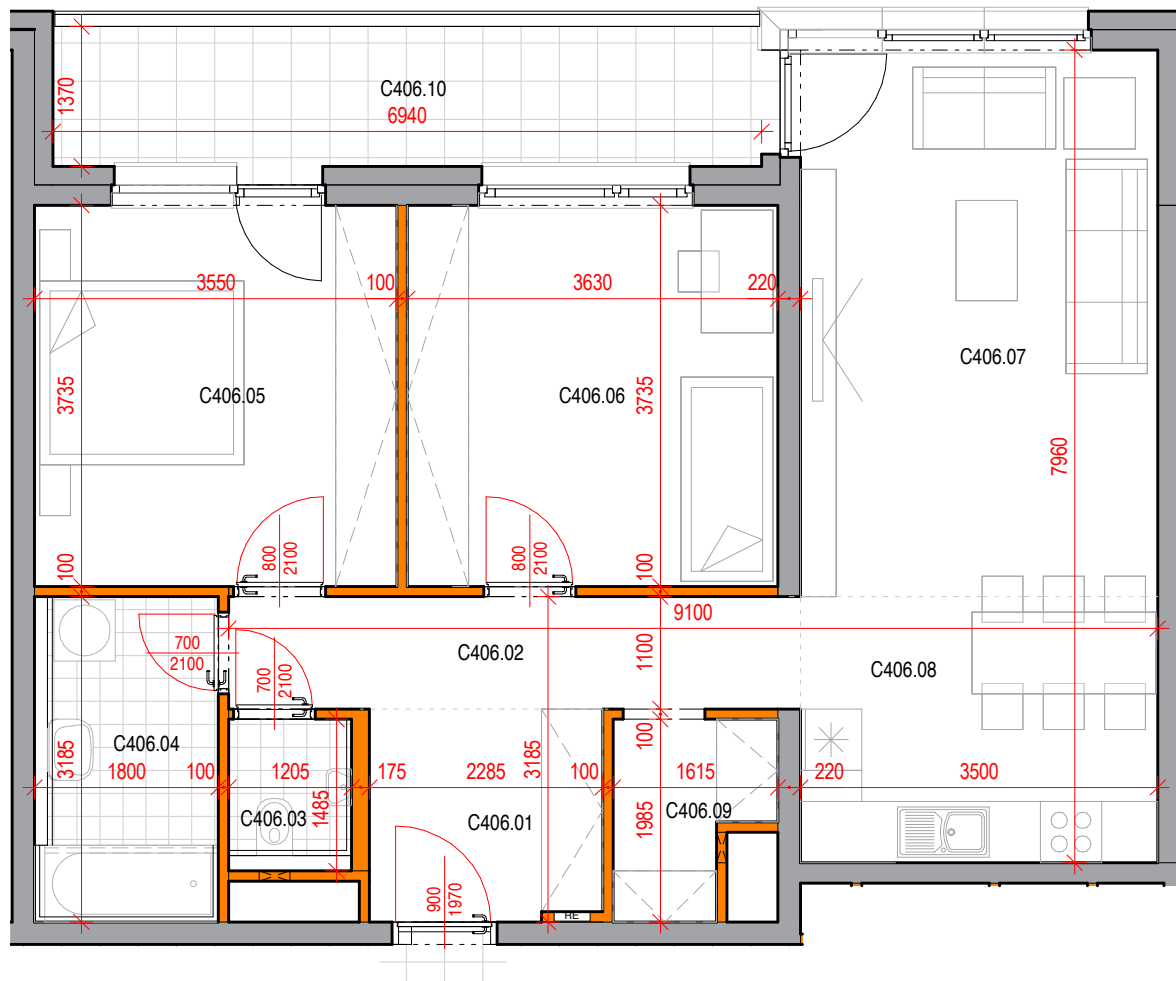

3-izbový

4. nadzemné podlažie

Rozmery vo výkrese uvádzajú hrúbky stavebných konštrukcií pred ich omietaním.

Celkové výmery bytov, apartmánov a loggií sú predbežné, budú upresnené po expedícii realizačného projektu.

Developer

lucron.
Budova STEIN2
Legionárska 1
811 07 Bratislava

Predajcovia

Lenka Valentovičová
Bc. Peter Fridel
+421 903 656 650
arboria@arboria.sk