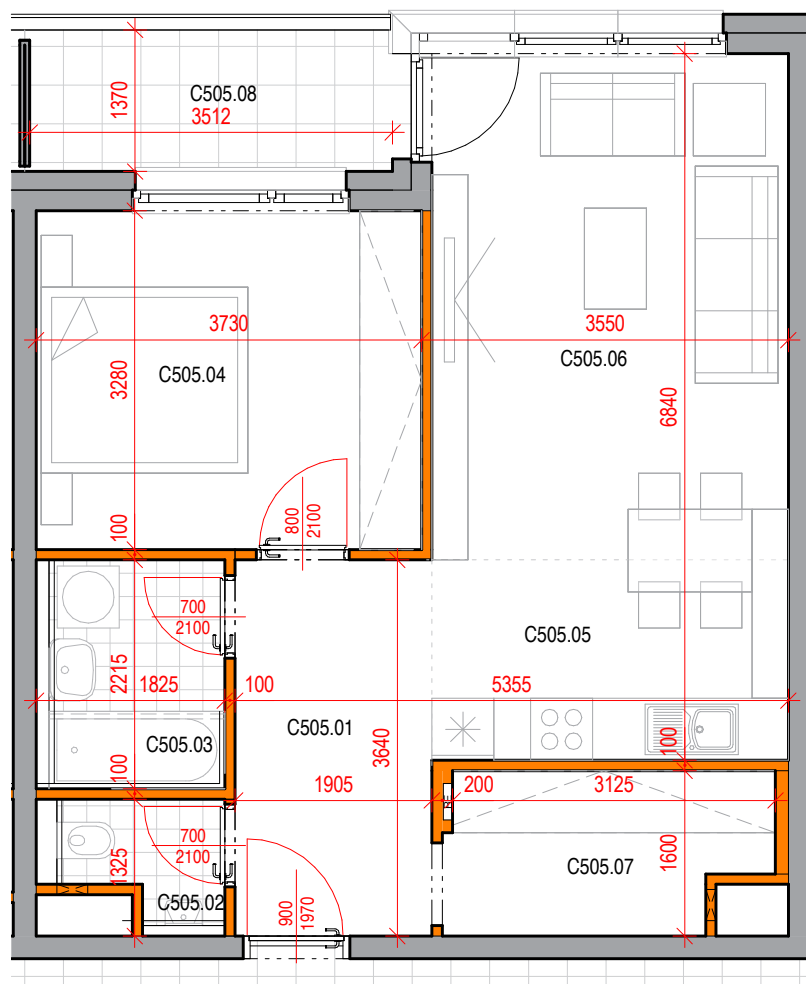

2-izbový

5. nadzemné podlažie

Rozmery vo výkrese uvádzajú hrúbky
stavebných konštrukcií pred ich omietaním.

Celkové výmery bytov, apartmánov a loggií
sú predbežné, budú upresnené po expedícii
realizačného projektu.

Developer

lucron.
Budova STEIN2
Legionárska 1
811 07 Bratislava

Predajcovia

Lenka Valentovičová
Bc. Peter Fridel
+421 903 656 650
arboria@arboria.sk