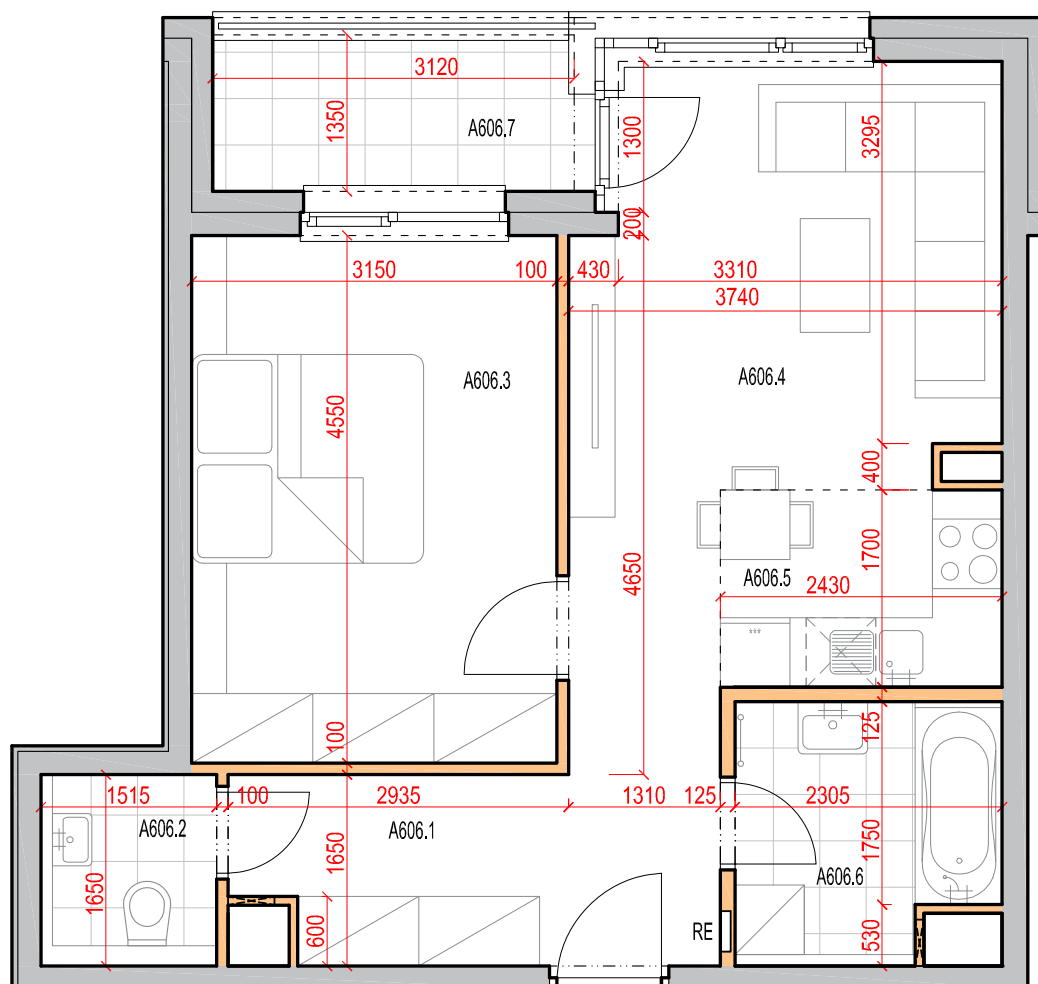

byt

Dom

**A606****B05**

2-izbový

6. nadzemné podlažie

Legenda miestností

| | | |
|--------|--------------|----------------------|
| A606.1 | vstupná hala | 6,64 m ² |
| A606.2 | wc | 2,50 m ² |
| A606.3 | izba | 14,33 m ² |
| A606.4 | obývací izba | 16,15 m ² |
| A606.5 | kuchyňa | 4,13 m ² |
| A606.6 | kúpeľňa | 4,86 m ² |

Výmera interiéru **48,61 m²**A606.7 loggia 4,21 m²**Celková výmera** **52,82 m²****Developer**

lucron.
STEINERKA Business Center
Legionárska 10
811 07 Bratislava

Predajcovia

Lenka Valentovičová
Bc. Peter Fridel
+421 903 656 650
arboria@arboria.sk

A606

B05

2-izbový

6. nadzemné podlažie

Rozmery vo výkrese uvádzajú hrúbky stavebných konštrukcií pred ich omietaním.

Celkové výmery bytov, apartmánov a loggií sú predbežné, budú upresnené po expedícii realizačného projektu.