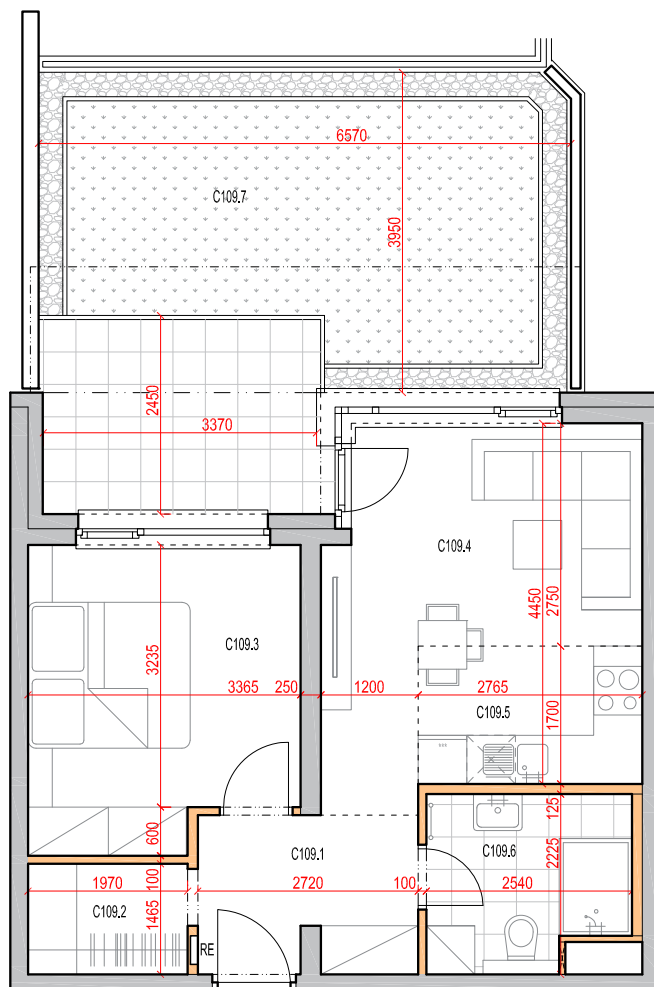

Developer

lucron.
STEINERKA Business Center
Legionárska 10
811 07 Bratislava

Predajcovia

Lenka Valentovičová
Bc. Peter Fridel
+421 903 656 650
arboria@arboria.sk

byť

Dom

C109

B05

2-izbový

1. nadzemné podlažie

Rozmery vo výkrese uvádzajú hrúbky
stavebných konštrukcií pred ich omietaním.

Celkové výmery bytov, apartmánov a loggií
sú predbežné, budú upresnené po expedícii
realizačného projektu.