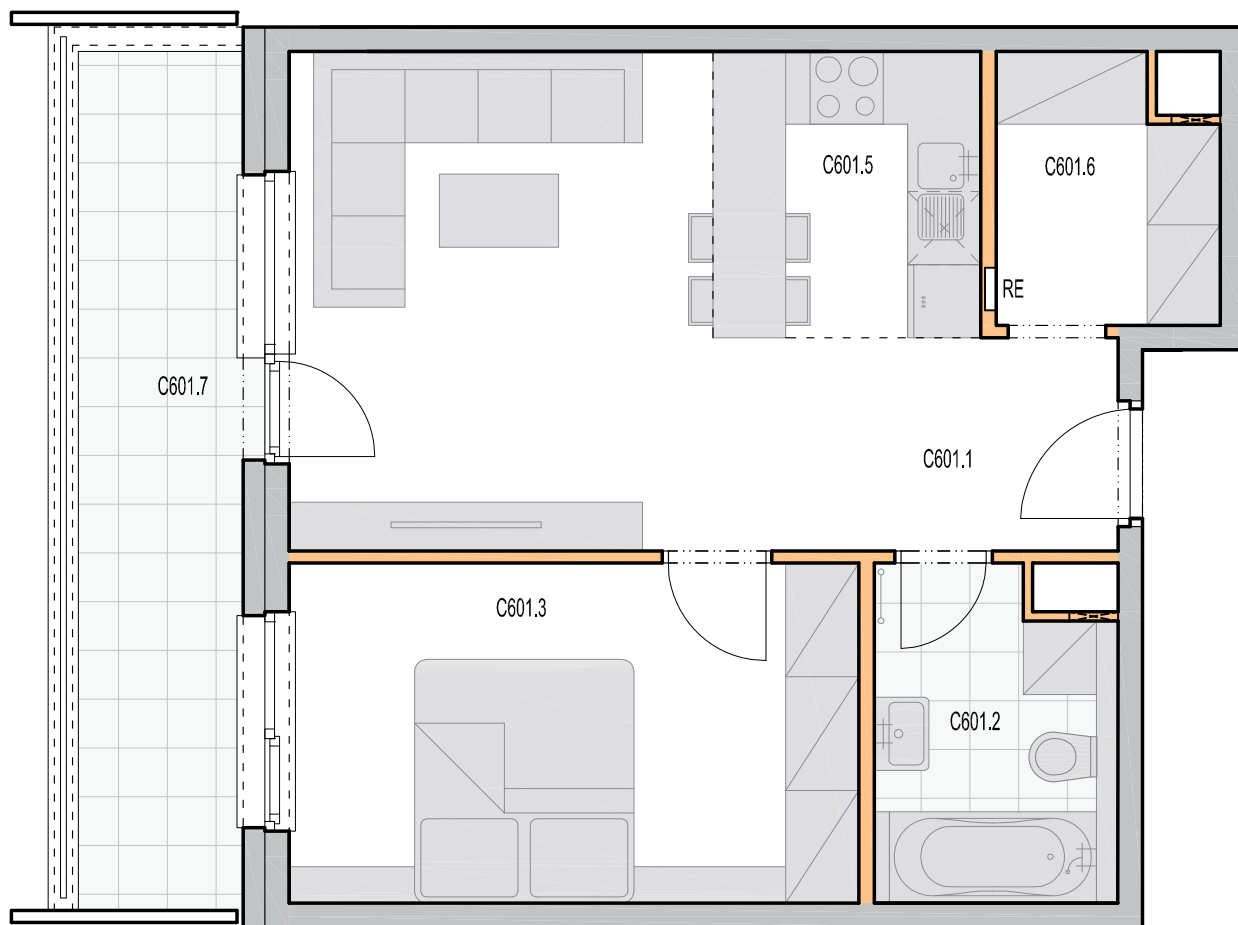

C601

B05

2-izbový

6. nadzemné podlažie

Legenda miestností

C601.1	vstupná hala	3,50 m ²
C601.2	kúpeľňa	5,21 m ²
C601.3	izba	13,04 m ²
C601.4	obývacia izba	17,97 m ²
C601.5	kuchyňa	3,76 m ²
C601.6	šatník	3,78 m ²

Výmera interiéru **47,26 m²**

C601.7	balkón	9,94 m ²
--------	--------	---------------------

Celková výmera **57,20 m²****Developer**

lucron.
STEINERKA Business Center
Legionárska 10
811 07 Bratislava

Predajcovia