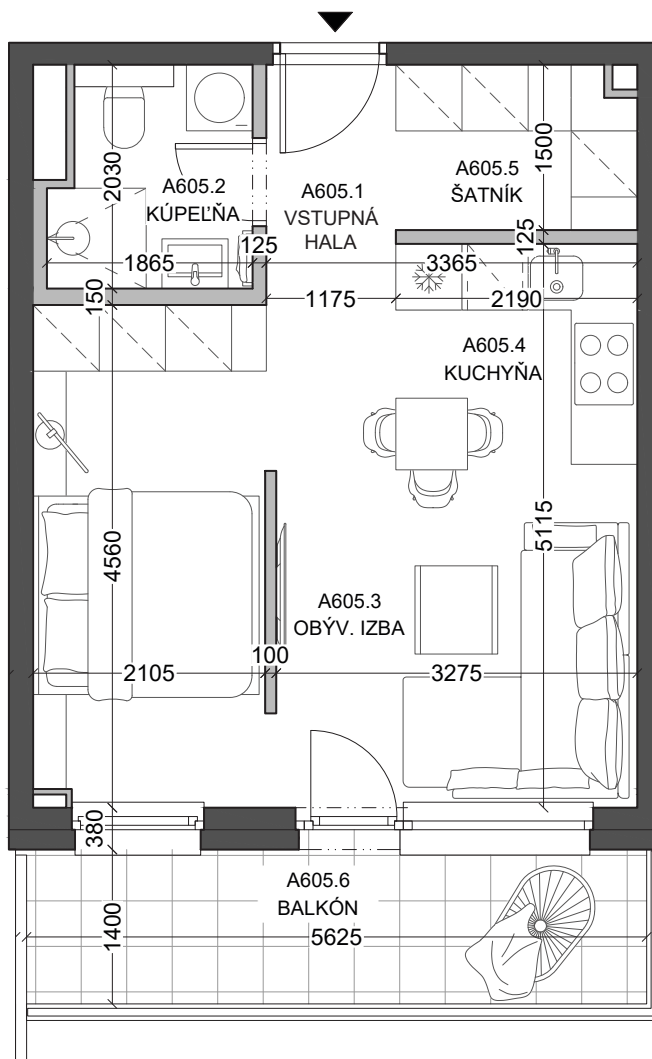

A605

B09

1-izbový

6. nadzemné podlažie

Rozmery vo výkrese uvádzajú hrúbky
stavebných konštrukcií pred ich omietaním.

Celkové výmery bytov, apartmánov a lodží
sú predbežné, budú upresnené po expedícii
realizačného projektu.

Developer

lucron.
STEINERKA Business Center
Legionárska 10
811 07 Bratislava

Predajcovia

Lenka Valentovičová
Bc. Peter Frídel
+421 903 656 650
arboria@arboria.sk