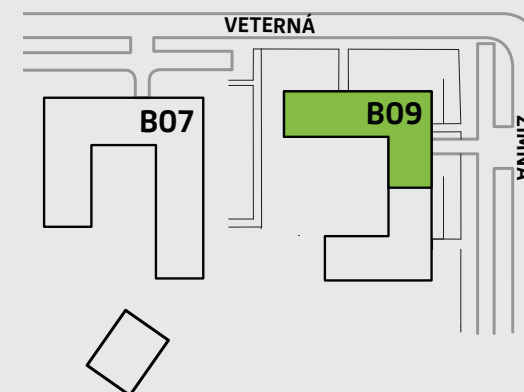

1-izbový

6. nadzemné podlažie

Legenda miestností

A605.1	vstupná hala	2,56 m ²
A605.2	kúpeľňa	3,51 m ²
A605.3	obývacia izba	21,54 m ²
A605.4	kuchyňa	4,38 m ²
A605.5	šatník	3,20 m ²

Výmera interiéru **35,19 m²**

A605.6 balkón 8,16 m²

Celková výmera **43,35 m²**

A605

B09

1-izbový

6. nadzemné podlažie

Rozmery vo výkrese uvádzajú hrúbky
stavebných konštrukcií pred ich omietaním.

Celkové výmery bytov, apartmánov a lodží
sú predbežné, budú upresnené po expedícii
realizačného projektu.